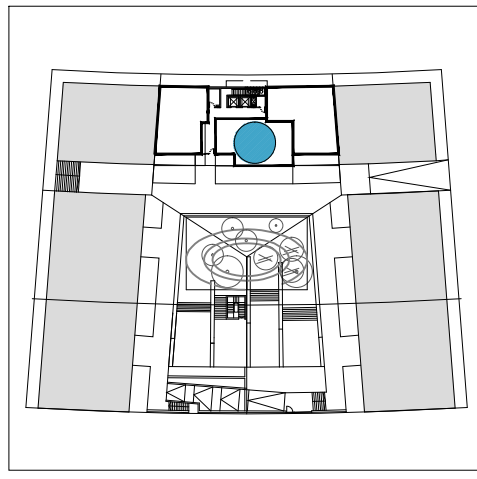

SITUACION

PLANTA BAJA

PORTAL 1 - PLANTA BAJA - VIV B (T2) C/ JOSE MARÍA JIMENEO JURÍO		
SUPERFICIES ÚTILES		
DORMITORIOS	2	D
SUPERFICIE INTERIOR	77,00	m <sup>2</sup>
SUPERFICIE TENEDERO	1,60	m <sup>2</sup>
SUPERFICIE TERRAZA	5,50	m <sup>2</sup>
SUPERFICIE JARDIN	33,95	m <sup>2</sup>
SUPERFICIE TOTAL	118,05	m <sup>2</sup>

escala gráfica  
0m 1m 2m