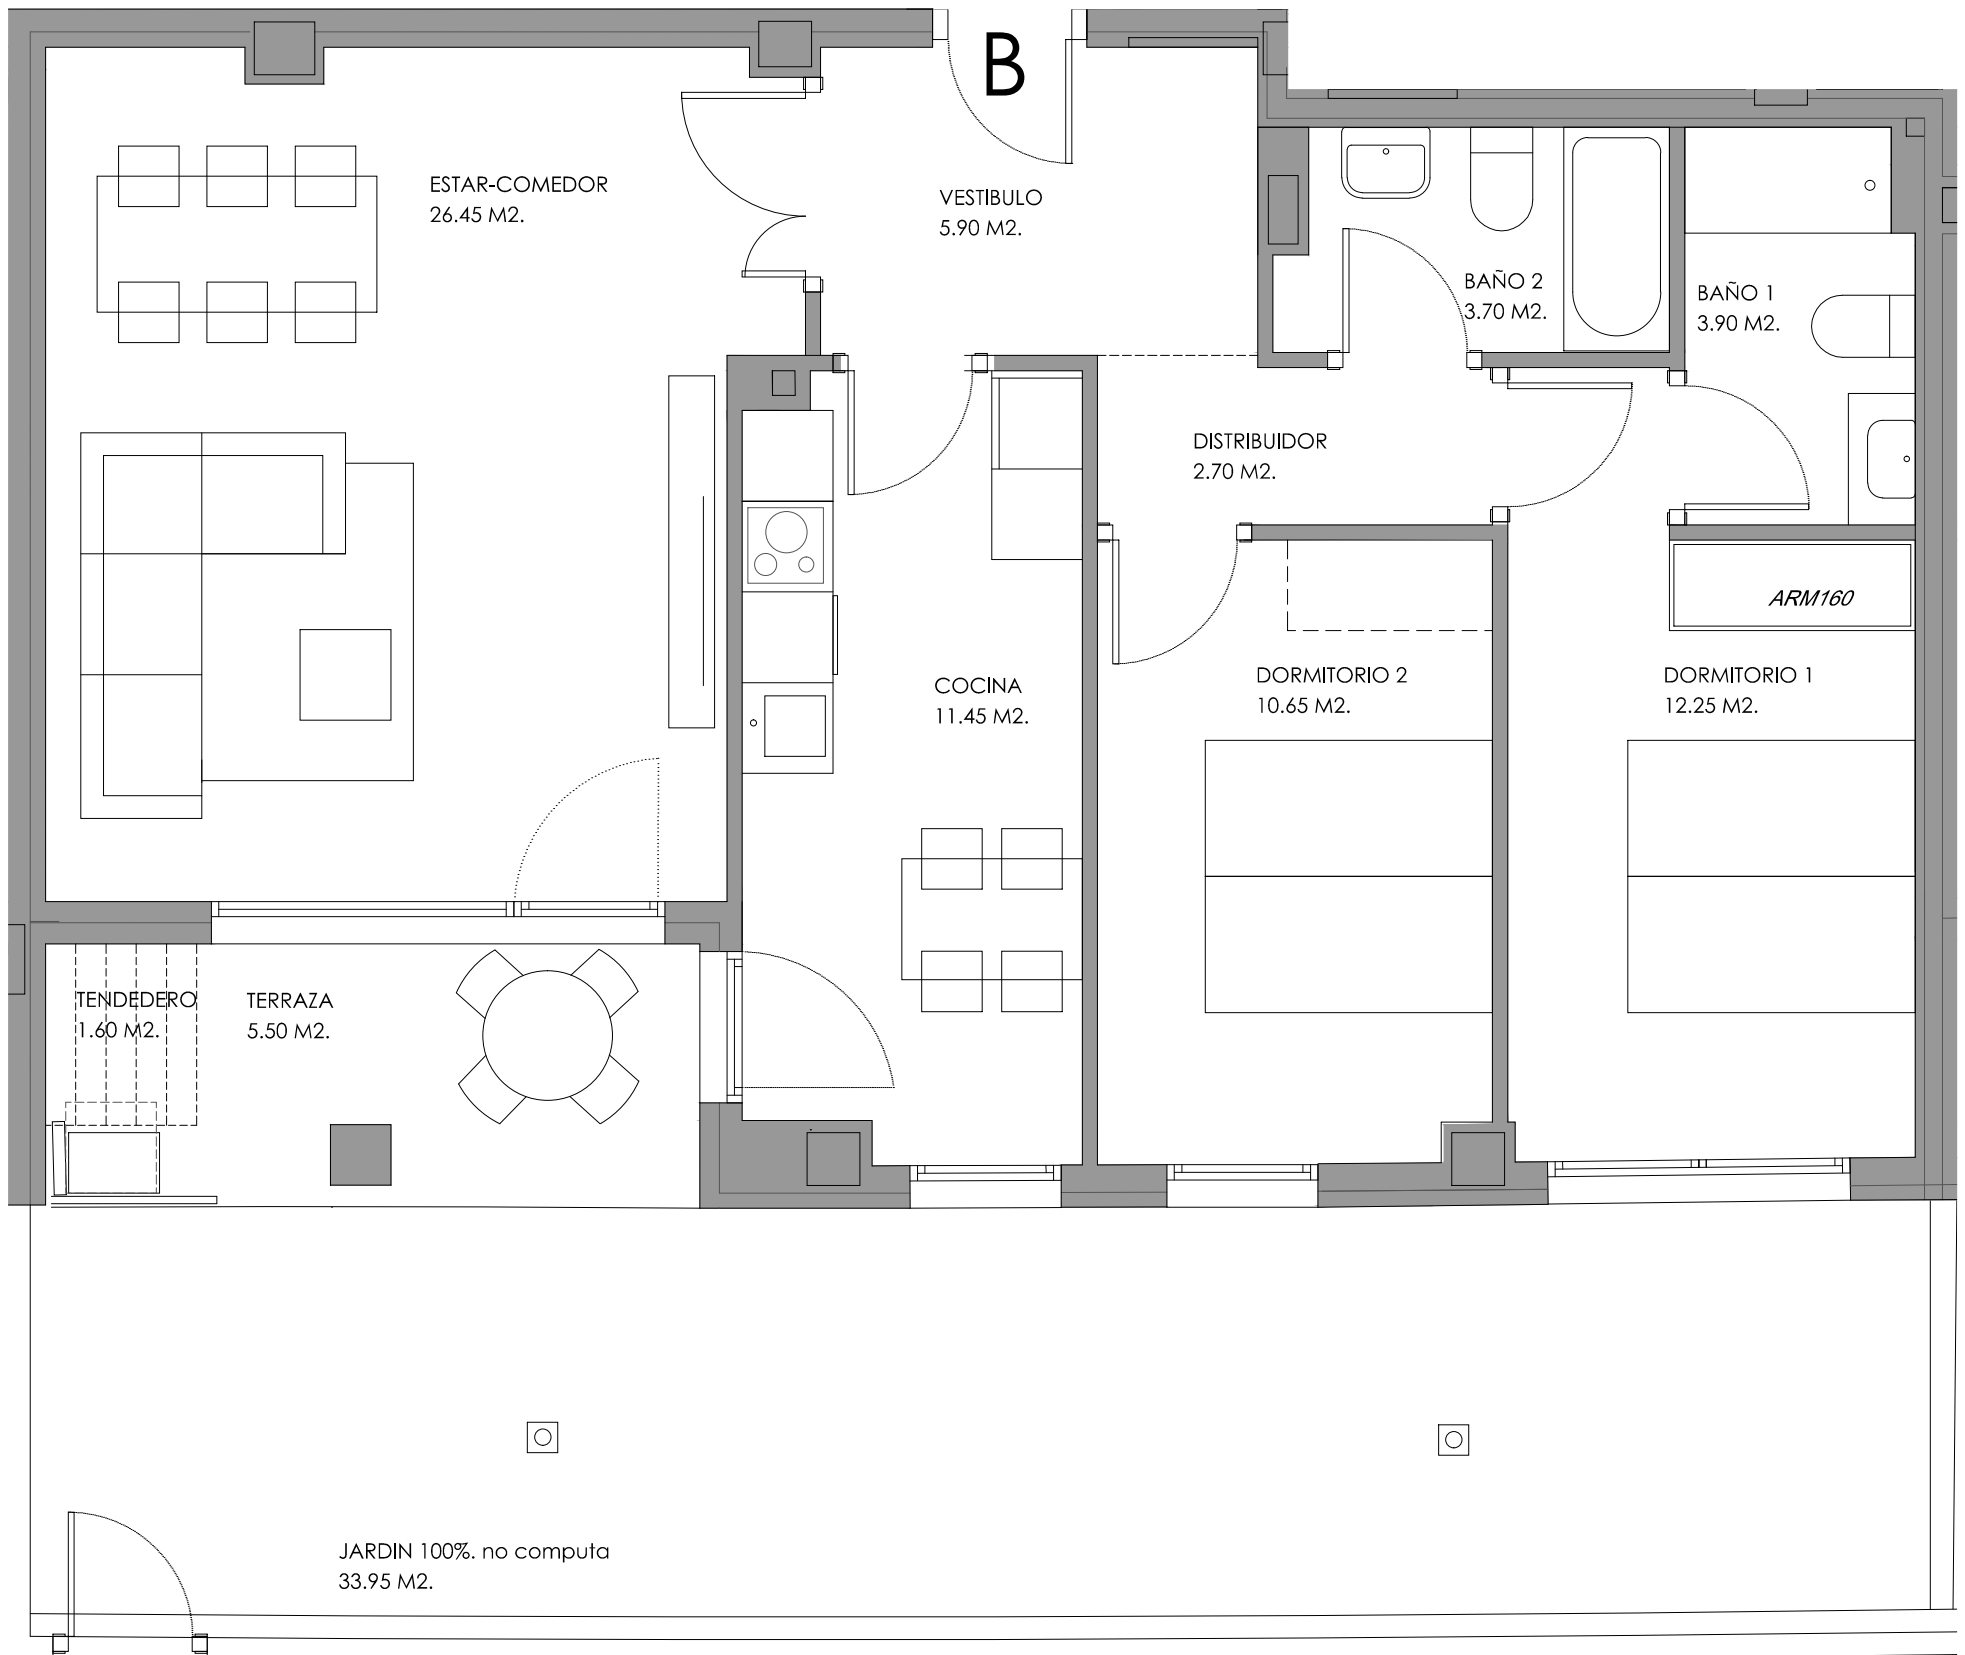

SITUACION

PLANTA BAJA

PORTAL 1 - PLANTA BAJA - VIV B (T2) C/ JOSE MARÍA JIMENEO JURÍO		
SUPERFICIES ÚTILES		
DORMITORIOS	2	D
SUPERFICIE INTERIOR	77,00	m <sup>2</sup>
SUPERFICIE TENEDERO	1,60	m <sup>2</sup>
SUPERFICIE TERRAZA	5,50	m <sup>2</sup>
SUPERFICIE JARDIN	33,95	m <sup>2</sup>
SUPERFICIE TOTAL	118,05	m <sup>2</sup>

escala gráfica  
0m 1m 2m