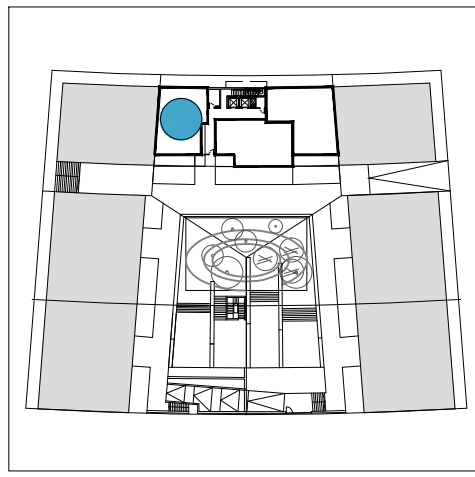

SITUACION

PLANTA BAJA

PORTAL 1 - PLANTA BAJA - VIV A (T1) C/ JOSE MARÍA JIMENEO JURÍO		
SUPERFICIES ÚTILES		
DORMITORIOS	2	D
SUPERFICIE INTERIOR	75,00	m ²
SUPERFICIE TENDEDERO	2,35	m ²
SUPERFICIE TERRAZA	9,80	m ²
SUPERFICIE JARDIN	20,15	m ²
SUPERFICIE TOTAL	107,30	m ²

escala gráfica

0m 1m 2m