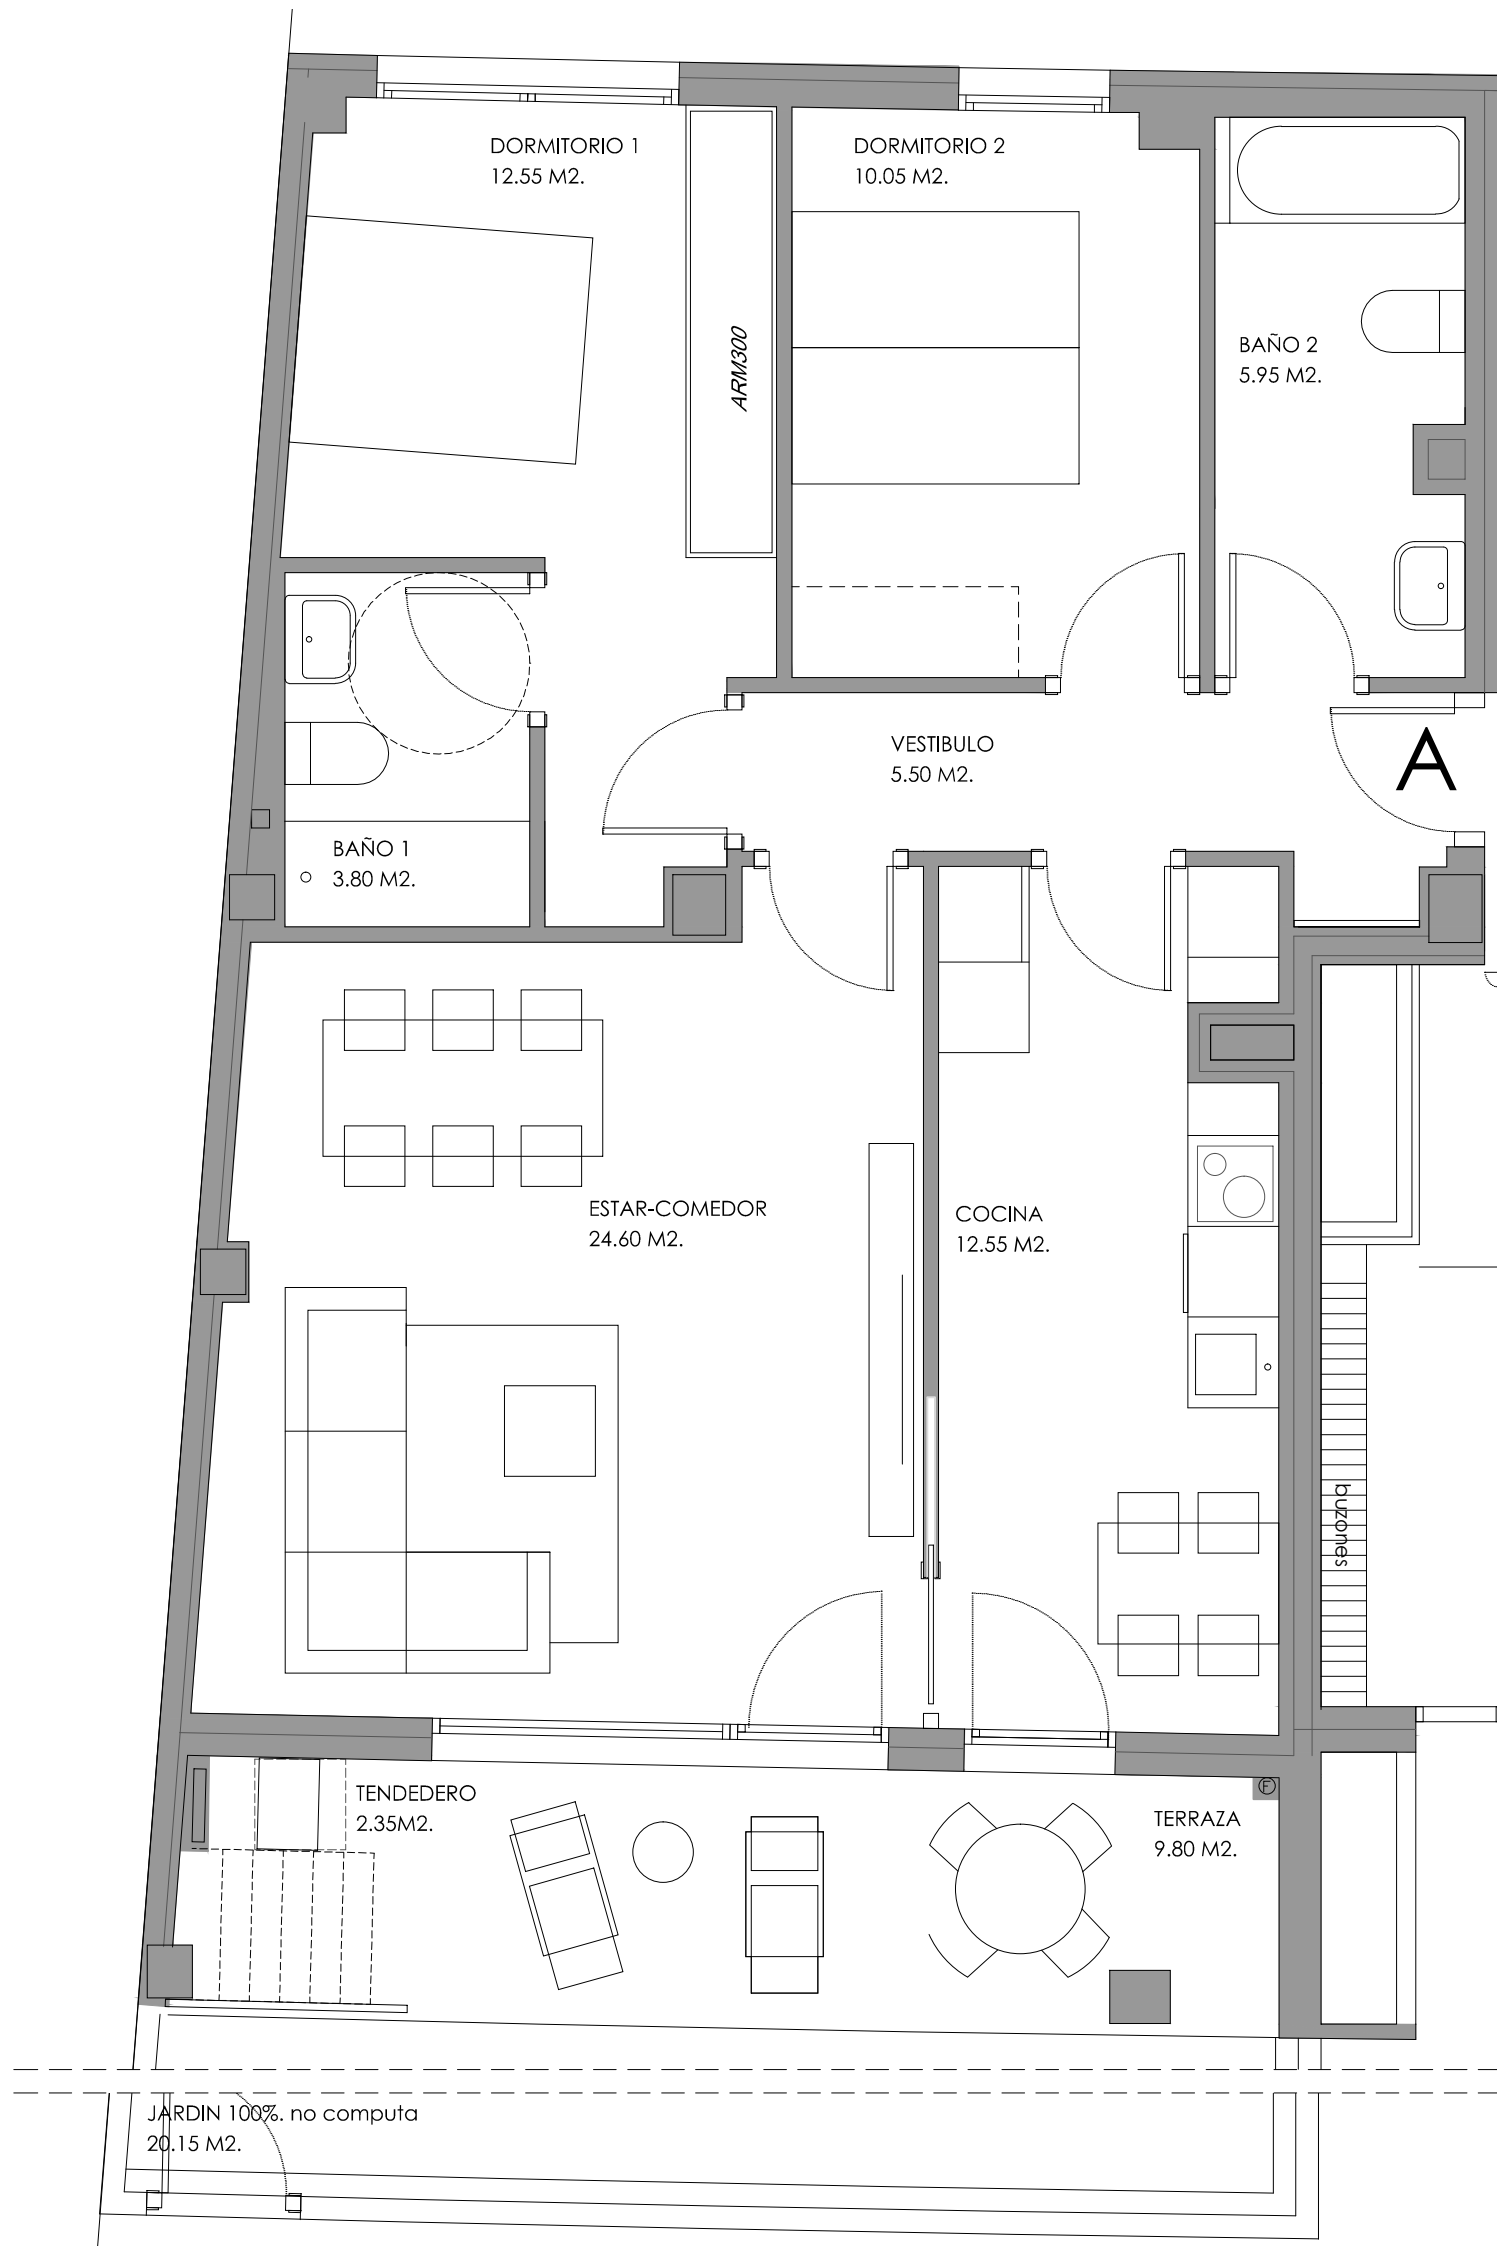

SITUACION

PLANTA BAJA

PORTAL 1 - PLANTA BAJA - VIV A (T1) C/ JOSE MARÍA JIMENEO JURÍO		
SUPERFICIES ÚTILES		
DORMITORIOS	2	D
SUPERFICIE INTERIOR	75,00	m ²
SUPERFICIE TENDEDERO	2,35	m ²
SUPERFICIE TERRAZA	9,80	m ²
SUPERFICIE JARDIN	20,15	m ²
SUPERFICIE TOTAL	107,30	m ²

escala gráfica

0m 1m 2m