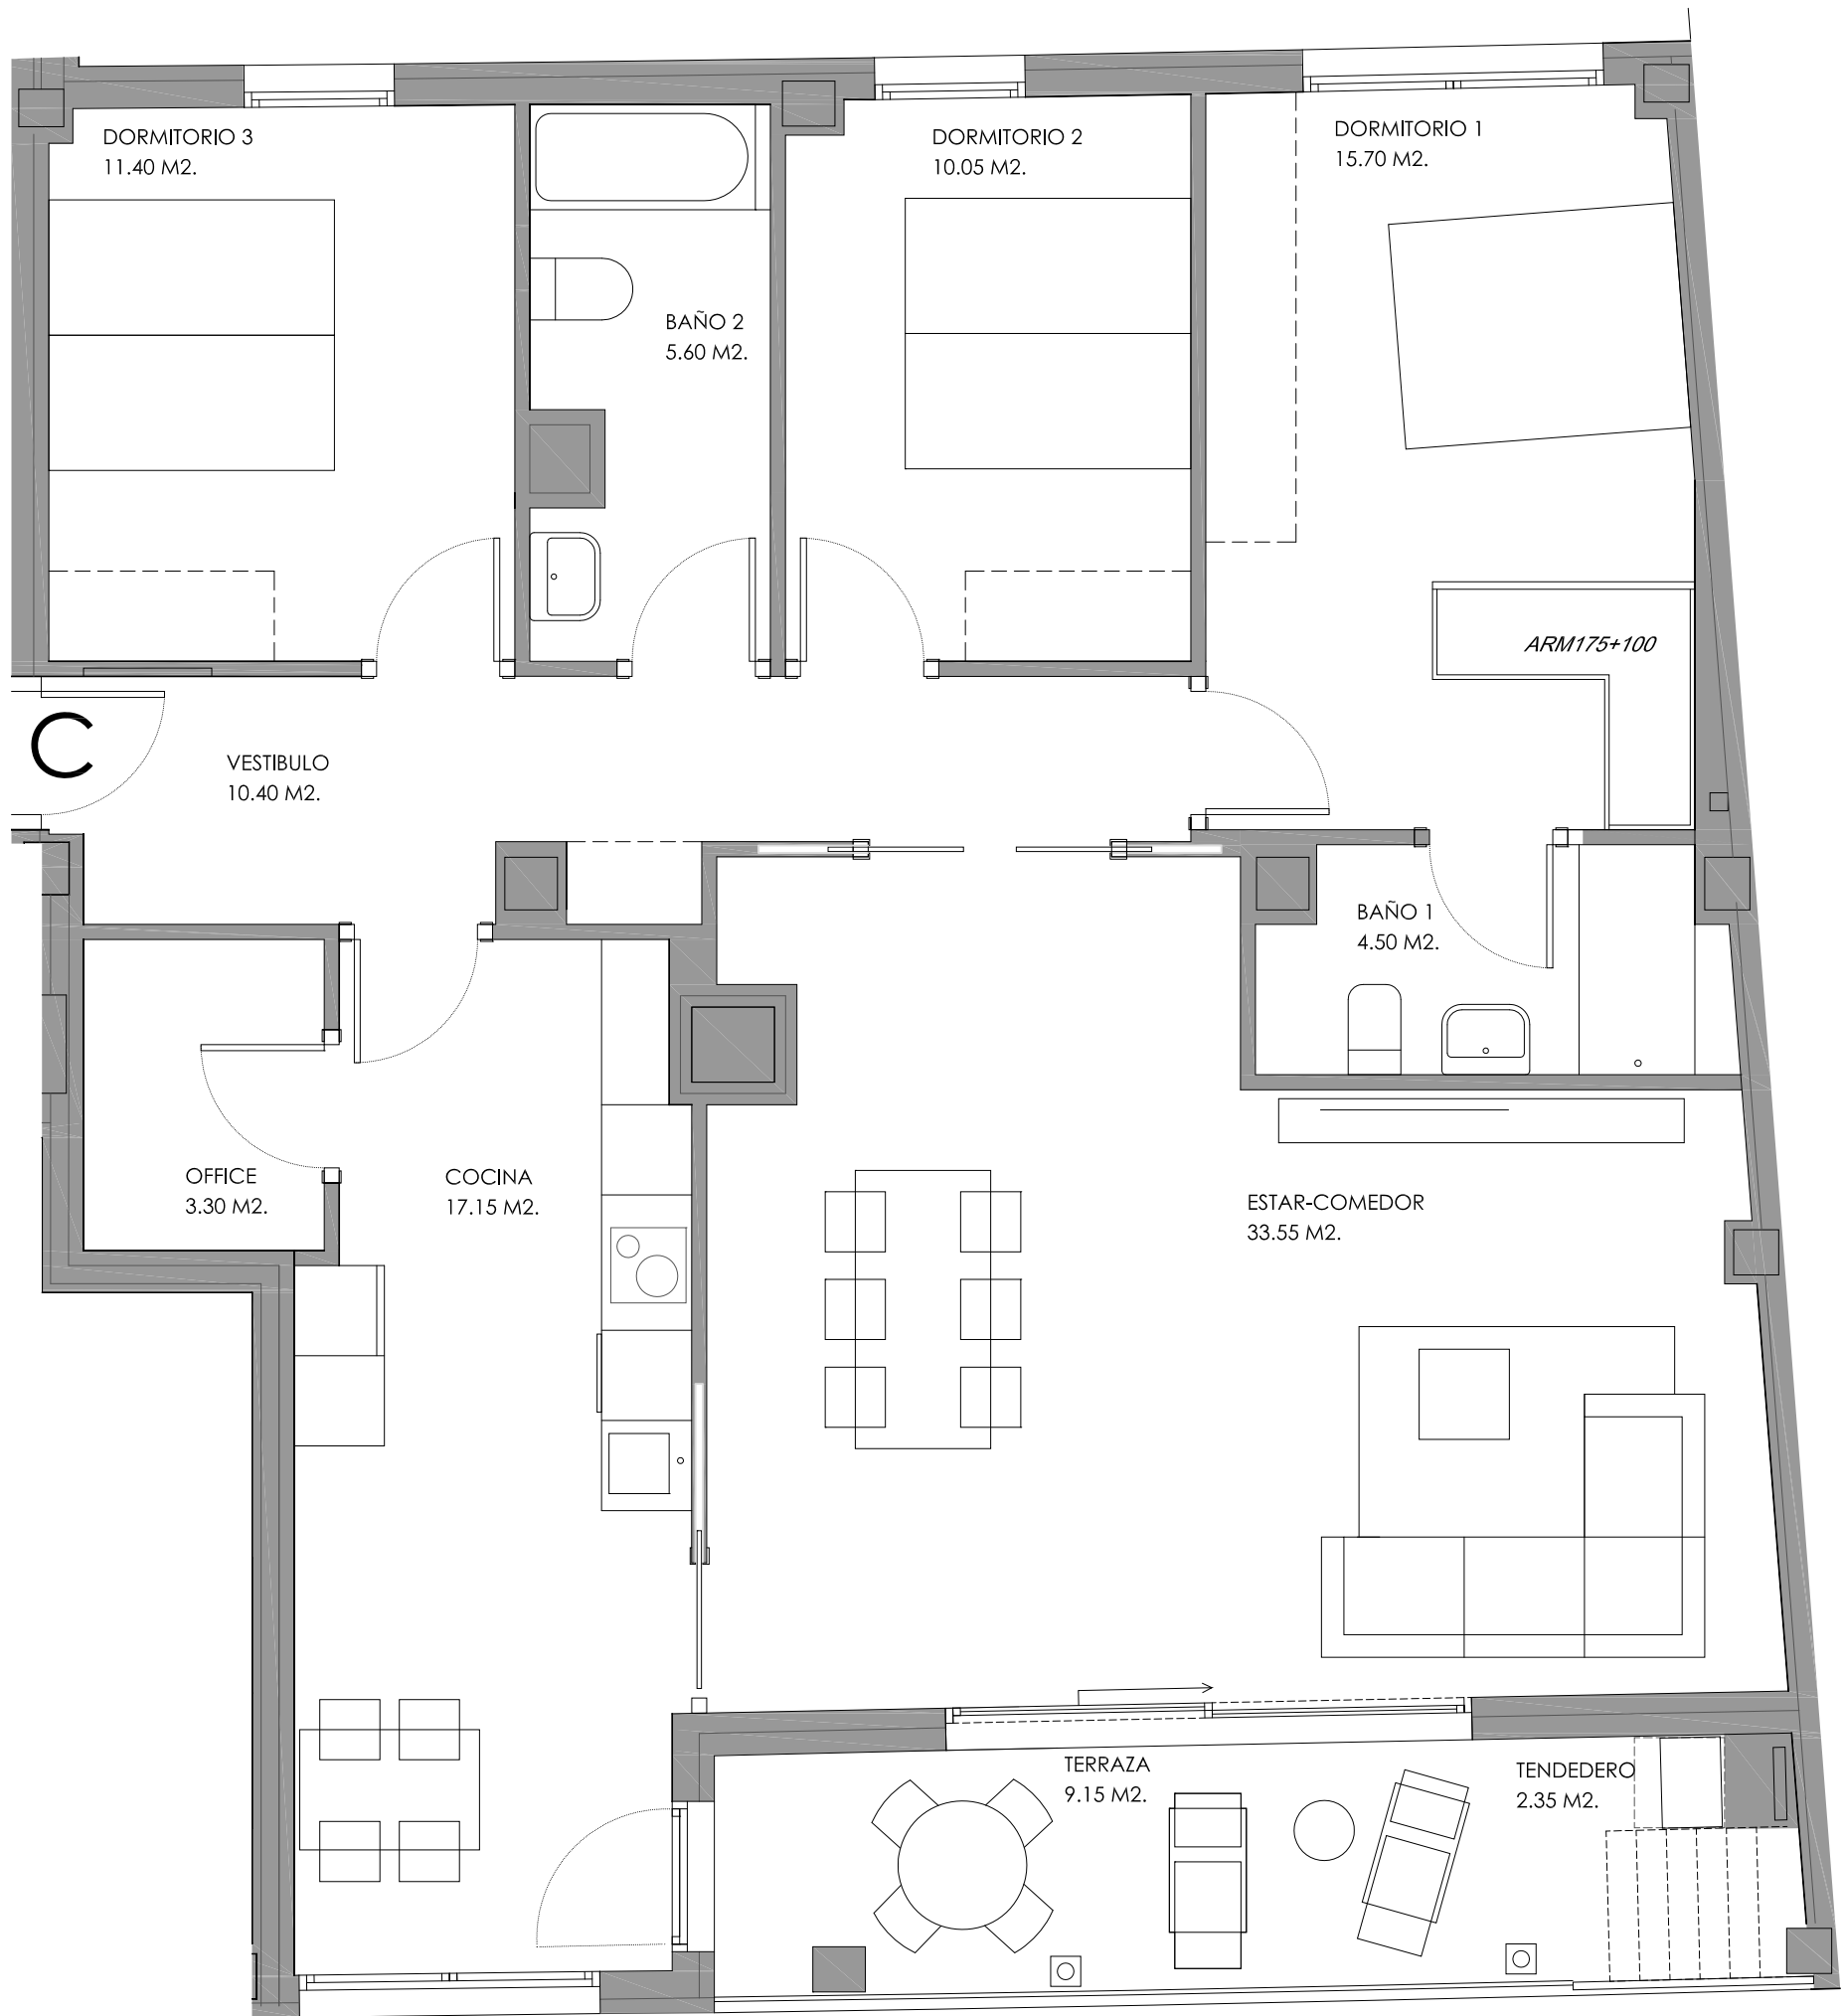

SITUACION

PLANTA TIPO

PORTAL 1 - PLANTA TIPO - VIV C (T9)  
C/ JOSE MARIA JIMENEO JURIO

SUPERFICIES ÚTILES

DORMITORIOS	3	D
SUPERFICIE INTERIOR	111,65	m <sup>2</sup>
SUPERFICIE TENDEDERO	2,35	m <sup>2</sup>
SUPERFICIE TERRAZA	9,15	m <sup>2</sup>
SUPERFICIE TOTAL	123,15	m <sup>2</sup>